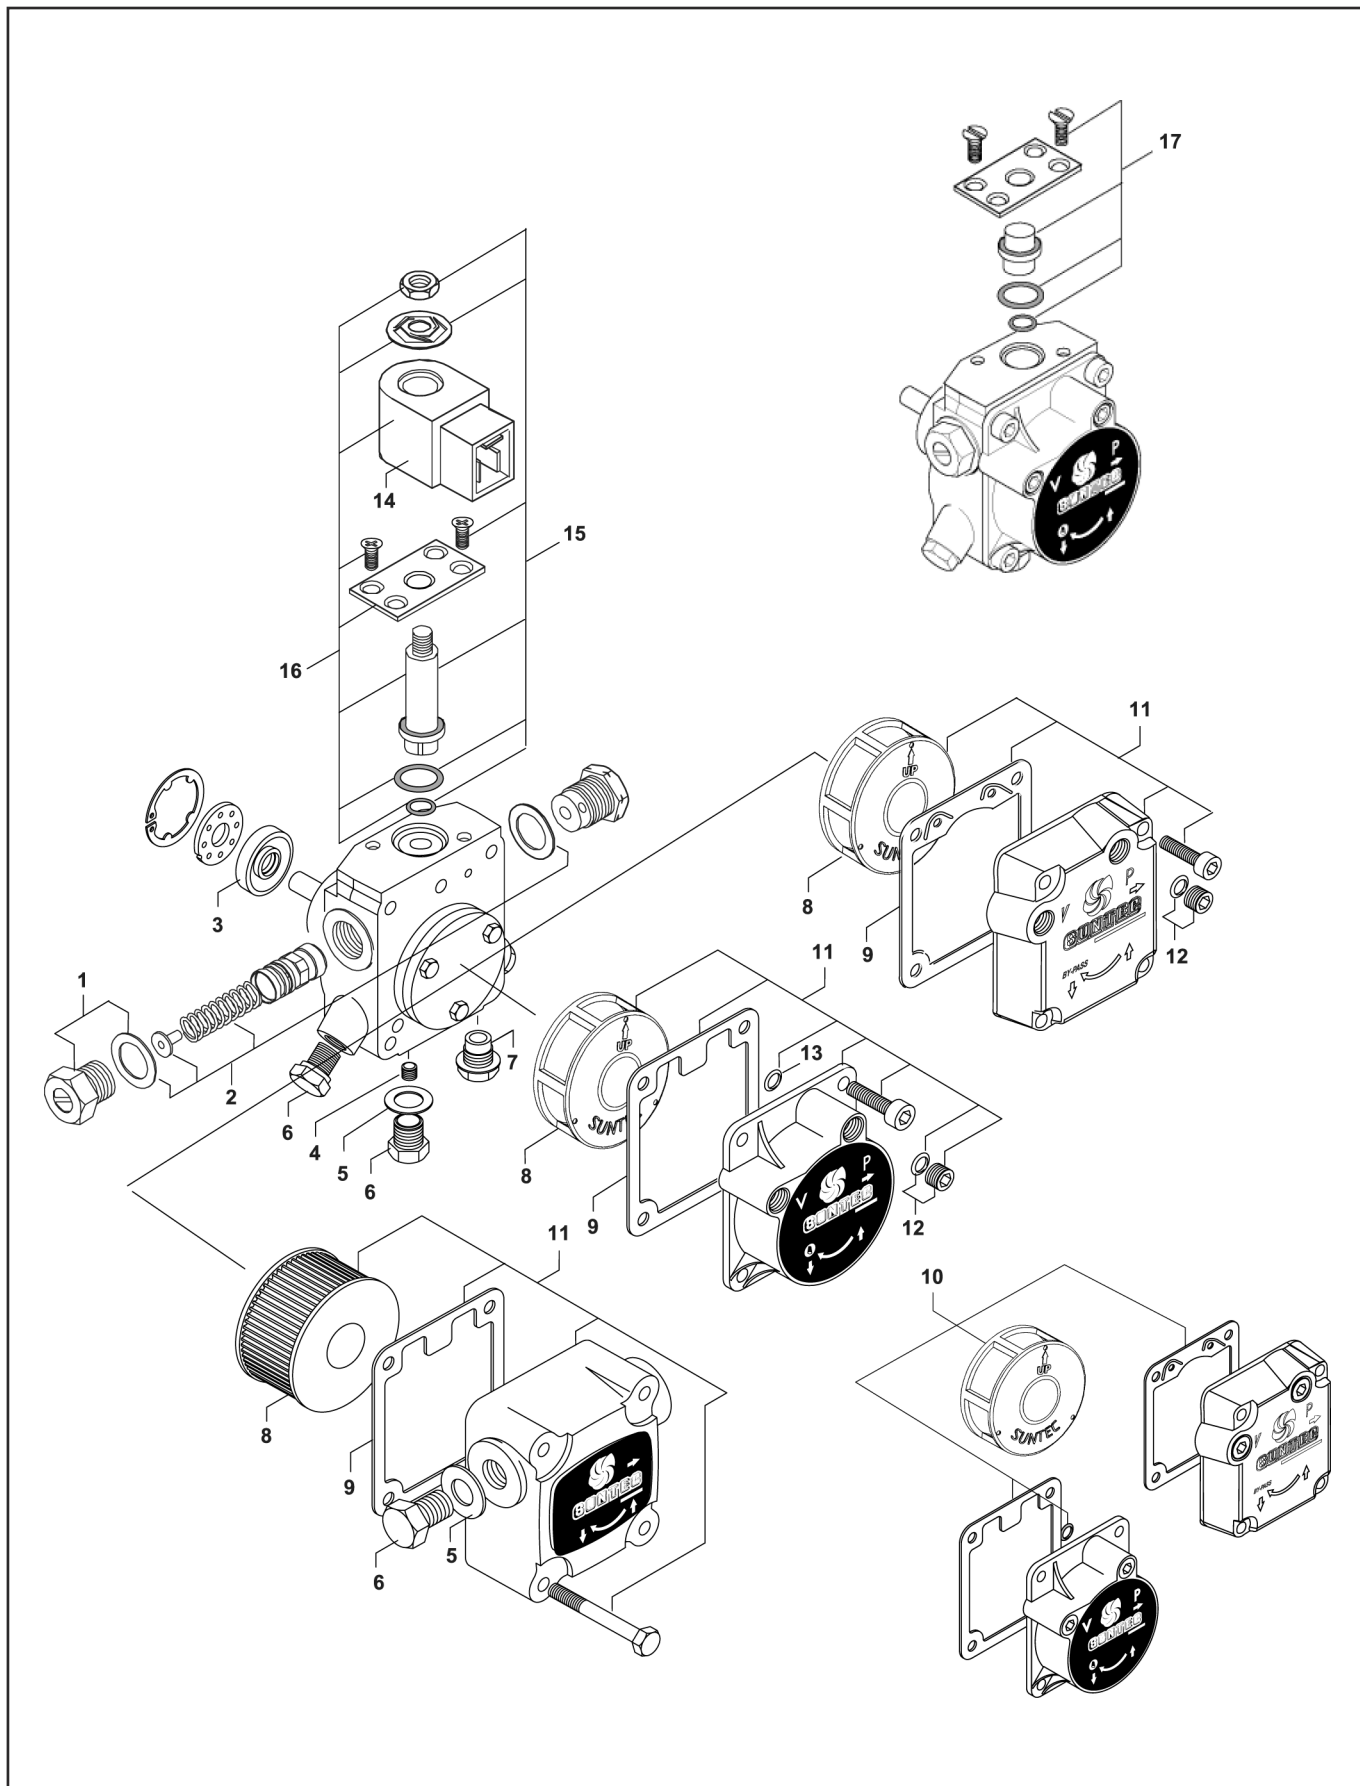

Насосы AN - AS

Насосы AN - AS

Поз.	Наименование	Description	Арт. №
1	Муфта, регулирующая давление, в сборе шлицевая отвёртка шестигранный ключ	Pressure adjusting plug assembly screw driver slot hexagon socket head	991495 991496
2	AN регулятор давления в комплекте 2 - 12 бар 7 - 14 бар 10 - 18 бар 7 - 25 бар <i>По причине безопасности этот комплект не доступен для насосов серии AS</i>	AN pressure regulator kit 2 -12 bars 7 - 14 bars 10 - 18 bars 7 - 25 bars <i>For safety reason, this kit is not available for AS pumps</i>	991494 991490 991491 991425
3	Сальник (манжетное уплотнение + защитный конус)	Shaft seal kit (lip seal + protective cone)	991515
4	Заглушка байпасной линии	By-pass plug	3779858
5	Прокладка G$\frac{1}{4}$" G$\frac{1}{8}$"	Gasket G$\frac{1}{4}$" G$\frac{1}{8}$"	3779201 3779261
6	Стальная заглушка G$\frac{1}{4}$" G$\frac{1}{8}$" (без шайбы)	Steel plug G$\frac{1}{4}$" G$\frac{1}{8}$" (without washer)	3779191 3779835
7	Пластиковая заглушка G$\frac{1}{4}$" G$\frac{1}{8}$"	Plastic plug G$\frac{1}{4}$" G$\frac{1}{8}$"	3729744TR 3773569TR
8	Сетчатый фильтр	Filter	см. инф. лист № 4-12 (014)
9	Прокладка крышки	Caver gasket	см. инф. лист № 4-10 (010)
10	Комплект "прокладка крышки + сетчатый фильтр + кольцевая прокладка"	"Cover gasket + filter + O'Ring" kit	991533
11	Комплект "крышка + прокладка крышки + сетчатый фильтр"	"Cover + cover gasket + filter" kit	см. инф. лист № 4-13 (016)
12	Заглушка порта датчика давления или вакуума	Pressure gauge port or vacuum gauge port screw	3723865
13	Кольцевая прокладка	O-ring	3759766
14	AS электромагнитная катушка 220-240В, 50/60 Гц 110-120В, 50/60 Гц 24В, 50/60 Гц	AS coil 220-240V, 50/60 Hz 110-120V, 50/60 Hz 24V, 50/60 Hz	3713798SAV 3713824 3713823
15	AS электромагнитный клапан в сборе	AS tube assembly	см. инф. лист № 4-11 (011)
16	AS электромагнитный клапан в комплекте	AS solenoid kit	см. инф. лист № 4-11 (011)
17	Комплект замены AS ⇔ AN	Conversion kit AS ⇔ AN	991400