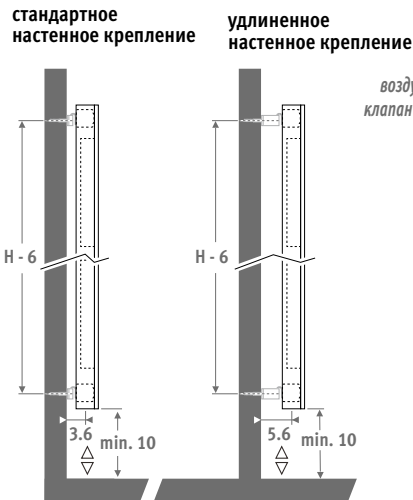

Горизонтальная модель: см. стр. 68.
Свободностоящая модель: см. стр. 160.

PANEL PLUS ВЕРТИКАЛЬНЫЙ дорожный белый 333

PANEL PLUS 

РАЗМЕРЫ (в см)

- стандартное подключение
- варианты подключения

ДОСТАВКА

- универсальное центральное подключение ММ и нижнее подключение 18/81
- стандартные и удлиненные настенные крепления входят в комплект поставки
- хромированный клапан для выпуска воздуха и 3 заглушки G1/2"