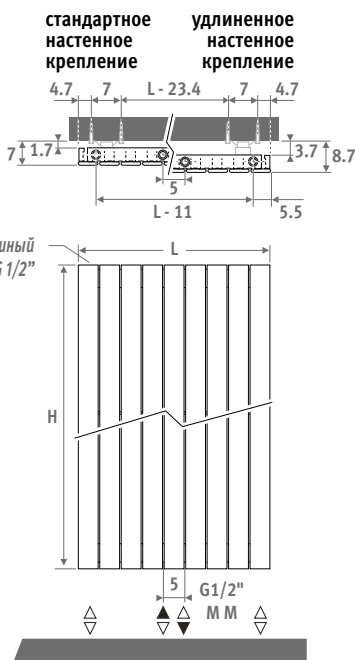

Горизонтальная модель: см. стр. 68.
Свободностоящая модель: см. стр. 160.

PANEL PLUS ВЕРТИКАЛЬНЫЙ дорожный белый 333

PANEL PLUS 

РАЗМЕРЫ (в см)

- стандартное подключение
- варианты подключения

ДОСТАВКА

- универсальное центральное подключение ММ и нижнее подключение 18/81
- стандартные и удлиненные настенные крепления входят в комплект поставки
- хромированный клапан для выпуска воздуха и 3 заглушки G1/2"